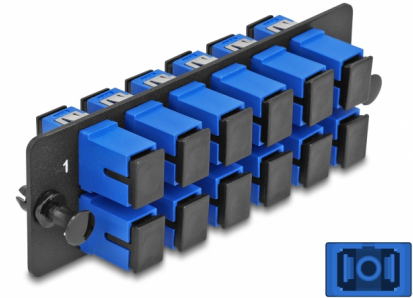

# Delock Panel Adaptador de Fibra Óptica SC Simplex UPC 12 puertos azul

## Descripción

Este panel de Delock está equipado con doce acopladores SC Simplex y es adecuado para la instalación en un panel de conexiones de 19" de fibra óptica HD (alta densidad) de Delock (66924). Con los acopladores SC Simplex, pueden enlazarse los conectores macho de fibra óptica fácilmente entre sí.

## Detalles técnicos

- Conectores:
  - 12 x SC Simplex hembra >
  - 12 x SC Simplex hembra
- Para 12 fibras monomodo OS2
- Contera de cerámica de circonio con tapa de protección
- Para montaje en panel de conexiones de 19" de fibra óptica HD (alta densidad), 1U
- 12 puertos con acopladores SC Simplex
- Material: metal / plástico
- Color: azul / negro
- Dimensiones (LxANxAL): aprox. 109 x 35 x 20 mm

## Physical characteristics

Material:	metal / plástico
Longitud:	109 mm
Width:	35 mm
Height:	20 mm
Color:	azul / negro