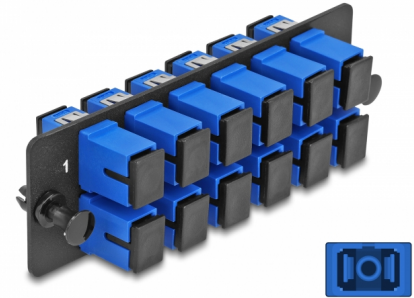

Delock Panneau adaptateur de fibre optique SC Simplex UPC 12 prises bleues

Description

Ce panneau de Delock est muni de douze coupleurs SC Simplex et il est approprié pour l'installation dans un panneau de distribution 19" de fibre optique HD (Haute Densité) de Delock (66924). Avec les coupleurs SC Simplex, les connecteurs mâles de fibre optique peuvent être facilement branchés les uns aux autres.

N° produit 66925

EAN: 4043619669257

Pays d'origine: China

Emballage: Sac polyvalent à fermeture éclair

Détails techniques

- Connecteurs :
 - 12 x SC Simplex femelle >
 - 12 x SC Simplex femelle
- Pour 12 fibres OS2 Simple-mode
- Férule en céramique de zircone avec capuchon de protection
- Pour montage dans un panneau de distribution 19" de fibre optique HD (Haute Densité), 1U
- 12 ports avec coupleurs SC Simplex
- Matière : métal / plastique
- Couleur : bleu / noir
- Dimensions (LxlxH) : env. 109 x 35 x 20 mm

Configuration système requise

- Panneau de distribution 19" de fibre optique HD (Haute Densité)

Contenu de l'emballage

- Panneau adaptateur de fibre optique

Image

Interface

Connecteur 1:	12 x SC Simplex femelle
Connecteur 2:	12 x SC Simplex femelle

Physical characteristics

Matériaux:	métal / plastique
Longueur:	109 mm
Width:	35 mm
Height:	20 mm
Couleur:	bleu / noir