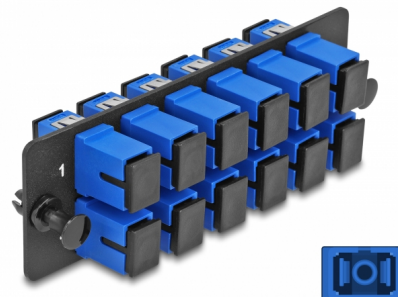

Delock Światłowodowy panel adapterów SC Simplex UPC 12 portów niebieski

Opis

Ten panel firmy Delock wyposażono w dwanaście złączy SC Simplex i jest odpowiedni do montażu w panelu krosowym światłowodowym HD (High Density) 19" firmy Delock (66924). Złącza SC Simplex pozwalają na łączenie dwu optycznych złączy męskich.

Numer artykułu 66925

EAN: 4043619669257

Kraj pochodzenia: China

Opakowanie: Torba na zamek błyskawiczny

Szczegóły techniczne

- Złącze:
 - 12 x SC Simplex żeński >
 - 12 x SC Simplex żeński
- Do światłowodów jednomodowych 12 OS2
- Tulejka z ceramiki cyrkonowej z zaślepką
- Do montażu w panelu krosowym światłowodowym HD (High Density) 19", 1U
- 12 portów złącza SC Simplex
- Materiał: metal / tworzywo sztuczne
- Kolor: niebieski / czarny
- Wymiary (DxSxW): ok. 109 x 35 x 20 mm

Wymagania systemowe

- Panel krosowy światłowodowy HD (High Density) 19"

Zawartość opakowania

- Światłowodowy panel adapterów

Zdjęcia

Interface

Złącze 1:	12 x SC Simplex żeński
Złącze 2:	12 x SC Simplex żeński

Physical characteristics

Materiał:	metal / tworzywo sztuczne
Długość:	109 mm
Width:	35 mm
Height:	20 mm
Kolor:	niebieski / czarny