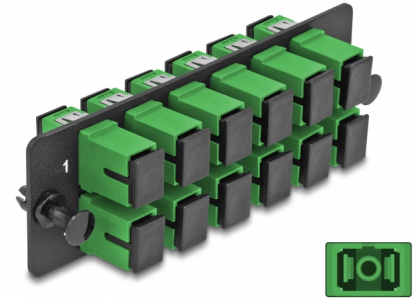

# Delock Panel Adaptador de Fibra Óptica SC Simplex APC 12 puertos verde

## Descripción

Este panel de Delock está equipado con doce acopladores SC Simplex y es adecuado para la instalación en un panel de conexiones de 19" de fibra óptica HD (alta densidad) de Delock (66924). Con los acopladores SC Simplex, pueden enlazarse los conectores macho de fibra óptica fácilmente entre sí.

## Detalles técnicos

- Conectores:
  - 12 x SC Simplex hembra >
  - 12 x SC Simplex hembra
- Para 12 fibras monomodo OS2
- Contera de cerámica de circonio con tapa de protección
- Para montaje en panel de conexiones de 19" de fibra óptica HD (alta densidad), 1U
- 12 puertos con acopladores SC Simplex
- Material: metal / plástico
- Color: verde / negro
- Dimensiones (LxANxAL): aprox. 109 x 35 x 20 mm

## Physical characteristics

Material:	metal / plástico
Longitud:	109 mm
Width:	35 mm
Height:	20 mm
Color:	verde / negro