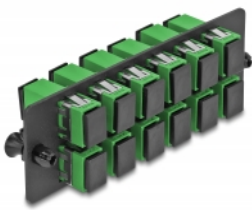

Delock Panneau adaptateur de fibre optique SC Simplex APC 12 prises vert

Description

Ce panneau de Delock est muni de douze coupleurs SC Simplex et il est approprié pour l'installation dans un panneau de distribution 19" de fibre optique HD (Haute Densité) de Delock (66924). Avec les coupleurs SC Simplex, les connecteurs mâles de fibre optique peuvent être facilement branchés les uns aux autres.

N° produit 66926

EAN: 4043619669264

Pays d'origine: China

Emballage: Sac polyvalent à fermeture éclair

Détails techniques

- Connecteurs :
 - 12 x SC Simplex femelle >
 - 12 x SC Simplex femelle
- Pour 12 fibres OS2 Simple-mode
- Férule en céramique de zircon avec capuchon de protection
- Pour montage dans un panneau de distribution 19" de fibre optique HD (Haute Densité), 1U
- 12 ports avec coupleurs SC Simplex
- Matière : métal / plastique
- Couleur : vert / noir
- Dimensions (LxlxH) : env. 109 x 35 x 20 mm

Configuration système requise

- Panneau de distribution 19" de fibre optique HD (Haute Densité)

Contenu de l'emballage

- Panneau adaptateur de fibre optique

Image

Interface

Connecteur 1:	12 x SC Simplex femelle
Connecteur 2:	12 x SC Simplex femelle

Physical characteristics

Matériaux:	métal / plastique
Longueur:	109 mm
Width:	35 mm
Height:	20 mm
Couleur:	vert / noir