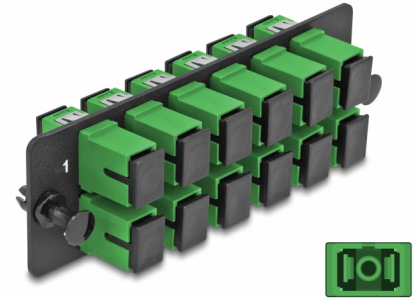

Delock Panneau adaptateur de fibre optique SC Simplex APC 12 prises vert

Description

Ce panneau de Delock est muni de douze coupleurs SC Simplex et il est approprié pour l'installation dans un panneau de distribution 19" de fibre optique HD (Haute Densité) de Delock (66924). Avec les coupleurs SC Simplex, les connecteurs mâles de fibre optique peuvent être facilement branchés les uns aux autres.

N° produit 66926

EAN: 4043619669264

Pays d'origine: China

Emballage: Sac polyvalent à fermeture éclair

Détails techniques

- Connecteurs :
 - 12 x SC Simplex femelle >
 - 12 x SC Simplex femelle
- Pour 12 fibres OS2 Simple-mode
- Férule en céramique de zircon avec capuchon de protection
- Pour montage dans un panneau de distribution 19" de fibre optique HD (Haute Densité), 1U
- 12 ports avec coupleurs SC Simplex
- Matière : métal / plastique
- Couleur : vert / noir
- Dimensions (LxlxH) : env. 109 x 35 x 20 mm

Configuration système requise

- Panneau de distribution 19" de fibre optique HD (Haute Densité)

Contenu de l'emballage

- Panneau adaptateur de fibre optique

Image

Interface

Connecteur 1:	12 x SC Simplex femelle
Connecteur 2:	12 x SC Simplex femelle

Physical characteristics

Matériaux:	métal / plastique
Longueur:	109 mm
Width:	35 mm
Height:	20 mm
Couleur:	vert / noir