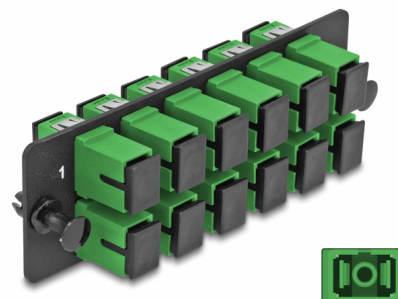

Delock Światłowodowy panel adapterów SC Simplex APC 12 portów zielony

Opis

Ten panel firmy Delock wyposażono w dwanaście złączy SC Simplex i jest odpowiedni do montażu w panelu krosowym światłowodowym HD (High Density) 19" firmy Delock (66924). Złącza SC Simplex pozwalają na łączenie dwu optycznych złączy męskich.

Numer artykułu 66926

EAN: 4043619669264

Kraj pochodzenia: China

Opakowanie: Torba na zamek błyskawiczny

Szczegóły techniczne

- Złącze:
 - 12 x SC Simplex żeński >
 - 12 x SC Simplex żeński
- Do światłowodów jednomodowych 12 OS2
- Tulejka z ceramiki cyrkonowej z zaślepką
- Do montażu w panelu krosowym światłowodowym HD (High Density) 19", 1U
- 12 portów złącza SC Simplex
- Materiał: metal / tworzywo sztuczne
- Kolor: zielony / czarne
- Wymiary (DxSxW): ok. 109 x 35 x 20 mm

Wymagania systemowe

- Panel krosowy światłowodowy HD (High Density) 19"

Zawartość opakowania

- Światłowodowy panel adapterów

Zdjęcia

Interface

Złącze 1:	12 x SC Simplex żeński
Złącze 2:	12 x SC Simplex żeński

Physical characteristics

Materiał:	metal / tworzywo sztuczne
Długość:	109 mm
Width:	35 mm
Height:	20 mm
Kolor:	zielony / czarne