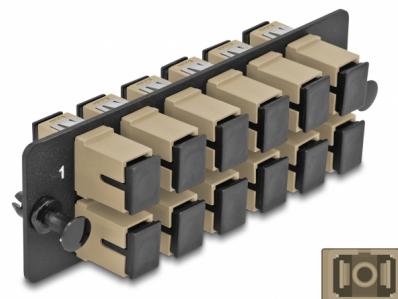

Delock Panel Adaptador de Fibra Óptica SC Simplex OM1 / OM2 12 puertos beis

Descripción

Este panel de Delock está equipado con doce acopladores SC Simplex y es adecuado para la instalación en un panel de conexiones de 19" de fibra óptica HD (alta densidad) de Delock (66924). Con los acopladores SC Simplex, pueden enlazarse los conectores macho de fibra óptica fácilmente entre sí.

Número de elemento 66927

EAN: 4043619669271

Pais de origen: China

Paquete: Bolsa de plástico con cremallera

Detalles técnicos

- Conectores:
 - 12 x SC Simplex hembra >
 - 12 x SC Simplex hembra
- Para 12 fibra multimodo OM1 / OM2
- Contera de cerámica de circonio con tapa de protección
- Para montaje en panel de conexiones de 19" de fibra óptica HD (alta densidad), 1U
- 12 puertos con acopladores SC Simplex
- Material: metal / plástico
- Color: beis / negro
- Dimensiones (LAXANxAL): aprox. 109 x 35 x 20 mm

Requisitos del sistema

- Panel de conexiones de 19" de fibra óptica HD (alta densidad)

Contenido del paquete

- Panel adaptador de fibra óptica

Image

Interface

Conector 1:	12 x SC Simplex hembra
Conector 2 :	12 x SC Simplex hembra

Physical characteristics

Material:	metal / plástico
Longitud:	109 mm
Width:	35 mm
Height:	20 mm
Color:	beis / negro