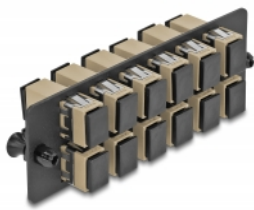

Delock Panneau adaptateur de fibre optique SC Simplex OM1 / OM2 12 prises beige

Description

Ce panneau de Delock est muni de douze coupleurs SC Simplex et il est approprié pour l'installation dans un panneau de distribution 19" de fibre optique HD (Haute Densité) de Delock (66924). Avec les coupleurs SC Simplex, les connecteurs mâles de fibre optique peuvent être facilement branchés les uns aux autres.

N° produit 66927

EAN: 4043619669271

Pays d'origine: China

Emballage: Sac polyvalent à fermeture éclair

Détails techniques

- Connecteurs :
 - 12 x SC Simplex femelle >
 - 12 x SC Simplex femelle
- Pour 12 fibre multi-mode OM1 / OM2
- Férule en céramique de zircone avec capuchon de protection
- Pour montage dans un panneau de distribution 19" de fibre optique HD (Haute Densité), 1U
- 12 ports avec coupleurs SC Simplex
- Matière : métal / plastique
- Couleur : beige / noir
- Dimensions (LxlxH) : env. 109 x 35 x 20 mm

Configuration système requise

- Panneau de distribution 19" de fibre optique HD (Haute Densité)

Contenu de l'emballage

- Panneau adaptateur de fibre optique

Image

Interface

Connecteur 1:	12 x SC Simplex femelle
Connecteur 2:	12 x SC Simplex femelle

Physical characteristics

Matériaux:	métal / plastique
Longueur:	109 mm
Width:	35 mm
Height:	20 mm
Couleur:	beige / noir