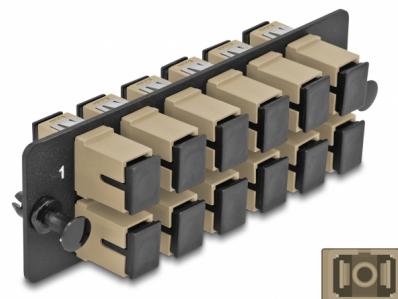

Delock Panneau adaptateur de fibre optique SC Simplex OM1 / OM2 12 prises beige

Description

Ce panneau de Delock est muni de douze coupleurs SC Simplex et il est approprié pour l'installation dans un panneau de distribution 19" de fibre optique HD (Haute Densité) de Delock (66924). Avec les coupleurs SC Simplex, les connecteurs mâles de fibre optique peuvent être facilement branchés les uns aux autres.

N° produit 66927

EAN: 4043619669271

Pays d'origine: China

Emballage: Sac polyvalent à fermeture éclair

Détails techniques

- Connecteurs :
 - 12 x SC Simplex femelle >
 - 12 x SC Simplex femelle
- Pour 12 fibre multi-mode OM1 / OM2
- Férule en céramique de zircone avec capuchon de protection
- Pour montage dans un panneau de distribution 19" de fibre optique HD (Haute Densité), 1U
- 12 ports avec coupleurs SC Simplex
- Matière : métal / plastique
- Couleur : beige / noir
- Dimensions (LxlxH) : env. 109 x 35 x 20 mm

Configuration système requise

- Panneau de distribution 19" de fibre optique HD (Haute Densité)

Contenu de l'emballage

- Panneau adaptateur de fibre optique

Image

Interface

Connecteur 1:	12 x SC Simplex femelle
Connecteur 2:	12 x SC Simplex femelle

Physical characteristics

Matériaux:	métal / plastique
Longueur:	109 mm
Width:	35 mm
Height:	20 mm
Couleur:	beige / noir