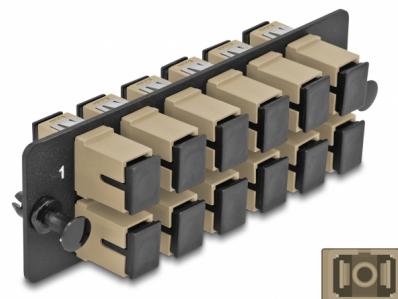

Delock Światłowodowy panel adapterów SC Simplex OM1 / OM2 12 portów beżowy

Opis

Ten panel firmy Delock wyposażono w dwanaście złączy SC Simplex i jest odpowiedni do montażu w panelu krosowym światłowodowym HD (High Density) 19" firmy Delock (66924). Złącza SC Simplex pozwalają na łączenie dwu optycznych złączy męskich.

Numer artykułu 66927

EAN: 4043619669271

Kraj pochodzenia: China

Opakowanie: Torba na zamek błyskawiczny

Szczegóły techniczne

- Złącze:
 - 12 x SC Simplex żeński >
 - 12 x SC Simplex żeński
- Dla 12 światłowodów wielomodowych OM1 / OM2
- Tulejka z ceramiki cyrkonowej z zaślepką
- Do montażu w panelu krosowym światłowodowym HD (High Density) 19", 1U
- 12 portów złącza SC Simplex
- Materiał: metal / tworzywo sztuczne
- Kolor: beżowy / czarne
- Wymiary (DxSxW): ok. 109 x 35 x 20 mm

Wymagania systemowe

- Panel krosowy światłowodowy HD (High Density) 19"

Zawartość opakowania

- Światłowodowy panel adapterów

Zdjęcia

Interface

Złącze 1:	12 x SC Simplex żeński
Złącze 2:	12 x SC Simplex żeński

Physical characteristics

Materiał:	metal / tworzywo sztuczne
Długość:	109 mm
Width:	35 mm
Height:	20 mm
Kolor:	beżowy / czarne