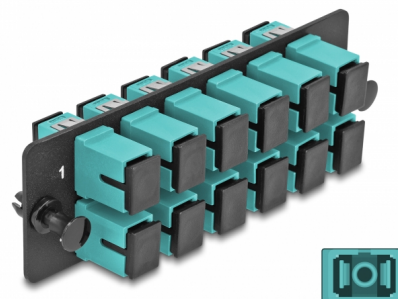

# Delock Optickovláknový adaptační panel, SC Simplex OM4, 12 portů, aqua

## Popis

Tento panel značky Delock je vybaven dvanácti spojkami SC Simplex a je vhodný k instalaci do vysoce hustého (HD) optickovláknového spojovacího panelu značky Delock (66924) rozměru 19". Se spojkami SC Simplex lze snadno navzájem propojit dva zástrčkové konektory optickovláknových kabelů.

## Technické detaily

- Konektor:
  - 12 x SC Simplex samice >
  - 12 x SC Simplex samice
- Pro 12 Multimód optiku OM4
- Zirkonický keramický kroužek s ochranou krytkou
- K montáži do vysoce hustého (HD) optickovláknového spojovacího panelu rozměru 19", 1U
- 12 portů se spojkami SC Simplex
- Materiál: kov / plast
- Barva: aqua / černá
- Rozměry (DxŠxV): cca. 109 x 35 x 20 mm

## Physical characteristics

Materiál:	kovová / plast
Délka:	109 mm
Width:	35 mm
Height:	20 mm
Barva:	aqua / černá