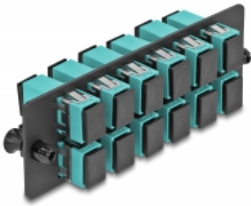

Obsah balení

- Optickovláknový adaptační panel

Příslušenství