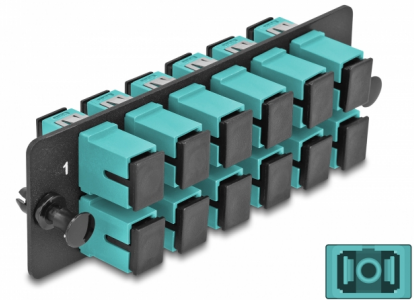

# Delock Panel Adaptador de Fibra Óptica SC Simplex OM4 12 puertos aguamarina

## Descripción

Este panel de Delock está equipado con doce acopladores SC Simplex y es adecuado para la instalación en un panel de conexiones de 19" de fibra óptica HD (alta densidad) de Delock (66924). Con los acopladores SC Simplex, pueden enlazarse los conectores macho de fibra óptica fácilmente entre sí.

## Detalles técnicos

- Conectores:
  - 12 x SC Simplex hembra >
  - 12 x SC Simplex hembra
- Para 12 fibra multimodo OM4
- Contera de cerámica de circonio con tapa de protección
- Para montaje en panel de conexiones de 19" de fibra óptica HD (alta densidad), 1U
- 12 puertos con acopladores SC Simplex
- Material: metal / plástico
- Color: aguamarina / negro
- Dimensiones (LxANxAL): aprox. 109 x 35 x 20 mm

### Physical characteristics

|           |                    |
|-----------|--------------------|
| Material: | metal / plástico   |
| Longitud: | 109 mm             |
| Width:    | 35 mm              |
| Height:   | 20 mm              |
| Color:    | aguamarina / negro |