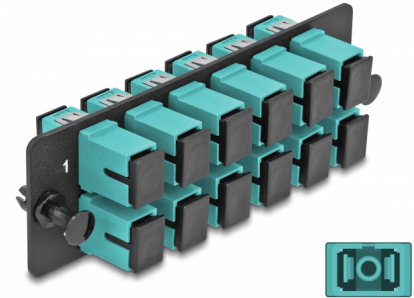

Delock Panneau adaptateur de fibre optique SC Simplex OM4 12 prises aqua

Description

Ce panneau de Delock est muni de douze coupleurs SC Simplex et il est approprié pour l'installation dans un panneau de distribution 19" de fibre optique HD (Haute Densité) de Delock (66924). Avec les coupleurs SC Simplex, les connecteurs mâles de fibre optique peuvent être facilement branchés les uns aux autres.

N° produit 66928

EAN: 4043619669288

Pays d'origine: China

Emballage: Sac polyvalent à fermeture éclair

Détails techniques

- Connecteurs :
 - 12 x SC Simplex femelle >
 - 12 x SC Simplex femelle
- Pour 12 fibre multi-mode OM4
- Férule en céramique de zirconium avec capuchon de protection
- Pour montage dans un panneau de distribution 19" de fibre optique HD (Haute Densité), 1U
- 12 ports avec coupleurs SC Simplex
- Matière : métal / plastique
- Couleur : aqua / noir
- Dimensions (LxIxH) : env. 109 x 35 x 20 mm

Configuration système requise

- Panneau de distribution 19" de fibre optique HD (Haute Densité)

Contenu de l'emballage

- Panneau adaptateur de fibre optique

Image

Interface

Connecteur 1:	12 x SC Simplex femelle
Connecteur 2:	12 x SC Simplex femelle

Physical characteristics

Matériaux:	métal / plastique
Longueur:	109 mm
Width:	35 mm
Height:	20 mm
Couleur:	aqua / noir