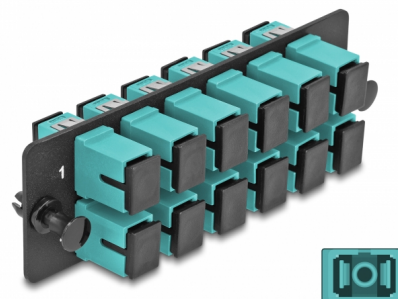

Delock Światłowodowy panel adapterów SC Simplex OM4 12 portów morski

Opis

Ten panel firmy Delock wyposażono w dwanaście złączy SC Simplex i jest odpowiedni do montażu w panelu krosowym światłowodowym HD (High Density) 19" firmy Delock (66924). Złącza SC Simplex pozwalają na łączenie dwu optycznych złączy męskich.

Numer artykułu 66928

EAN: 4043619669288

Kraj pochodzenia: China

Opakowanie: Torba na zamek błyskawiczny

Szczegóły techniczne

- Złącze:
 - 12 x SC Simplex żeński >
 - 12 x SC Simplex żeński
- Dla 12 światłowodów wielomodowych OM4
- Tulejka z ceramiki cyrkonowej z zaślepką
- Do montażu w panelu krosowym światłowodowym HD (High Density) 19", 1U
- 12 portów złącza SC Simplex
- Materiał: metal / tworzywo sztuczne
- Kolorystyka: morski / czarny
- Wymiary (DxSxW): ok. 109 x 35 x 20 mm

Wymagania systemowe

- Panel krosowy światłowodowy HD (High Density) 19"

Zawartość opakowania

- Światłowodowy panel adapterów

Zdjęcia

Interface

Złącze 1:	12 x SC Simplex żeński
Złącze 2:	12 x SC Simplex żeński

Physical characteristics

Materiał:	metal / tworzywo sztuczne
Długość:	109 mm
Width:	35 mm
Height:	20 mm
Kolor:	morski / czarny