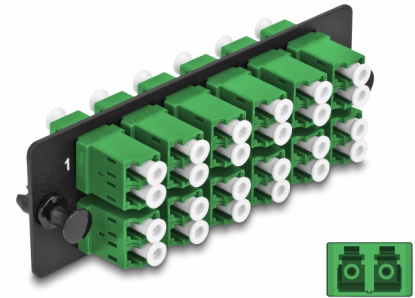

# Delock Panel Adaptador de Fibra Óptica LC Duplex APC 12 puertos verde

## Descripción

Este panel de Delock está equipado con doce acopladores LC Duplex y es adecuado para la instalación en un panel de conexiones de 19" de fibra óptica HD (alta densidad) de Delock (66924). Con los acopladores LC Duplex, pueden enlazarse los conectores macho de fibra óptica fácilmente entre sí.

## Detalles tecnicos

- Conectores:
  - 12 x LC Duplex hembra >
  - 12 x LC Duplex hembra
- Para 24 fibras monomodo OS2
- Contera de cerámica de circonio con tapa de protección
- Para montaje en panel de conexiones de 19" de fibra óptica HD (alta densidad), 1U
- 12 puertos con acopladores LC Duplex
- Material: metal / plástico
- Color: verde / negro
- Dimensiones (LAXANxAL): aprox. 109 x 35 x 20 mm

## Physical characteristics

Material:	metal / plástico
Longitud:	109 mm
Width:	35 mm
Height:	20 mm
Color:	verde / negro