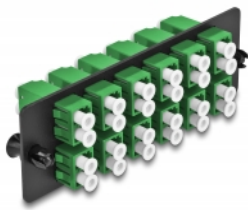

Contenu de l'emballage

- Panneau adaptateur de fibre optique

Image