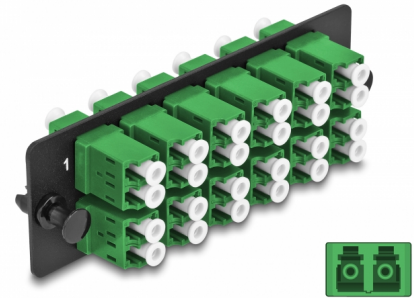

# Delock Panneau adaptateur de fibre optique LC Duplex APC 12 prises vert

## Description

Ce panneau de Delock est muni de douze coupleurs LC Duplex et il est approprié pour l'installation dans un panneau de distribution 19" de fibre optique HD (Haute Densité) de Delock (66924). Avec les coupleurs LC Duplex, les connecteurs mâles de fibre optique peuvent être facilement branchés les uns aux autres.

## Détails techniques

- Connecteurs :
  - 12 x LC Duplex femelle >
  - 12 x LC Duplex femelle
- Pour 24 fibres OS2 Simple-mode
- Férule en céramique de zircone avec capuchon de protection
- Pour montage dans un panneau de distribution 19" de fibre optique HD (Haute Densité), 1U
- 12 ports avec coupleurs LC Duplex
- Matière : métal / plastique
- Couleur : vert / noir
- Dimensions (LxlxH) : env. 109 x 35 x 20 mm

## Physical characteristics

Matériaux:	métal / plastique
Longueur:	109 mm
Width:	35 mm
Height:	20 mm
Couleur:	vert / noir