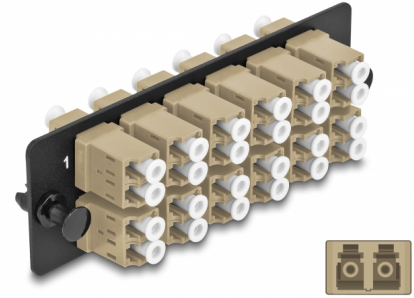

Delock Panel Adaptador de Fibra Óptica LC Duplex OM1 / OM2 12 puertos beis

Descripción

Este panel de Delock está equipado con doce acopladores LC Duplex y es adecuado para la instalación en un panel de conexiones de 19" de fibra óptica HD (alta densidad) de Delock (66924). Con los acopladores LC Duplex, pueden enlazarse los conectores macho de fibra óptica fácilmente entre sí.

Número de elemento 66932

EAN: 4043619669325

Pais de origen: China

Paquete: Bolsa de plástico con cremallera

Detalles tecnicos

- Conectores:
 - 12 x LC Duplex hembra >
 - 12 x LC Duplex hembra
- Para 24 fibras multimodo OM1 / OM2
- Contera de cerámica de circonio con tapa de protección
- Para montaje en panel de conexiones de 19" de fibra óptica HD (alta densidad), 1U
- 12 puertos con acopladores LC Duplex
- Material: metal / plástico
- Color: beis / negro
- Dimensiones (LAXANxAL): aprox. 109 x 35 x 20 mm

Requisitos del sistema

- Panel de conexiones de 19" de fibra óptica HD (alta densidad)

Contenido del paquete

- Panel adaptador de fibra óptica

Image

Interface

Conector 1:	12 x LC Duplex hembra
Conector 2 :	12 x LC Duplex hembra

Physical characteristics

Material:	metal / plástico
Longitud:	109 mm
Width:	35 mm
Height:	20 mm
Color:	beis / negro