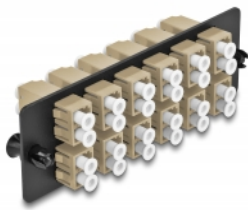

Delock Panneau adaptateur de fibre optique LC Duplex OM1 / OM2 12 prises beige

Description

Ce panneau de Delock est muni de douze coupleurs LC Duplex et il est approprié pour l'installation dans un panneau de distribution 19" de fibre optique HD (Haute Densité) de Delock (66924). Avec les coupleurs LC Duplex, les connecteurs mâles de fibre optique peuvent être facilement branchés les uns aux autres.

N° produit 66932

EAN: 4043619669325

Pays d'origine: China

Emballage: Sac polyvalent à fermeture éclair

Détails techniques

- Connecteurs :
 - 12 x LC Duplex femelle >
 - 12 x LC Duplex femelle
- Pour 24 fibres OM1 / OM2 multimode
- Férule en céramique de zircon avec capuchon de protection
- Pour montage dans un panneau de distribution 19" de fibre optique HD (Haute Densité), 1U
- 12 ports avec coupleurs LC Duplex
- Matière : métal / plastique
- Couleur : beige / noir
- Dimensions (LxlxH) : env. 109 x 35 x 20 mm

Configuration système requise

- Panneau de distribution 19" de fibre optique HD (Haute Densité)

Contenu de l'emballage

- Panneau adaptateur de fibre optique

Image

Interface

Connecteur 1:	12 x LC Duplex femelle
Connecteur 2:	12 x LC Duplex femelle

Physical characteristics

Matériaux:	métal / plastique
Longueur:	109 mm
Width:	35 mm
Height:	20 mm
Couleur:	beige / noir