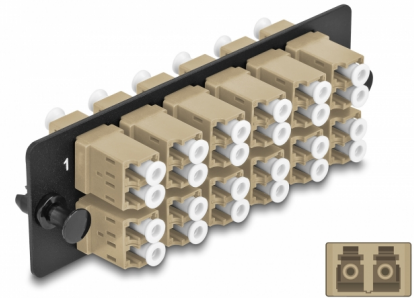

Delock Panneau adaptateur de fibre optique LC Duplex OM1 / OM2 12 prises beige

Description

Ce panneau de Delock est muni de douze coupleurs LC Duplex et il est approprié pour l'installation dans un panneau de distribution 19" de fibre optique HD (Haute Densité) de Delock (66924). Avec les coupleurs LC Duplex, les connecteurs mâles de fibre optique peuvent être facilement branchés les uns aux autres.

N° produit 66932

EAN: 4043619669325

Pays d'origine: China

Emballage: Sac polyvalent à fermeture éclair

Détails techniques

- Connecteurs :
 - 12 x LC Duplex femelle >
 - 12 x LC Duplex femelle
- Pour 24 fibres OM1 / OM2 multimode
- Férule en céramique de zircon avec capuchon de protection
- Pour montage dans un panneau de distribution 19" de fibre optique HD (Haute Densité), 1U
- 12 ports avec coupleurs LC Duplex
- Matière : métal / plastique
- Couleur : beige / noir
- Dimensions (LxlxH) : env. 109 x 35 x 20 mm

Configuration système requise

- Panneau de distribution 19" de fibre optique HD (Haute Densité)

Contenu de l'emballage

- Panneau adaptateur de fibre optique

Image

Interface

Connecteur 1:	12 x LC Duplex femelle
Connecteur 2:	12 x LC Duplex femelle

Physical characteristics

Matériaux:	métal / plastique
Longueur:	109 mm
Width:	35 mm
Height:	20 mm
Couleur:	beige / noir