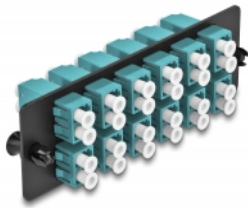

Delock Panneau adaptateur de fibre optique LC Duplex OM4 12, prise aqua

Description

Ce panneau de Delock est muni de douze coupleurs LC Duplex et il est approprié pour l'installation dans un panneau de distribution 19" de fibre optique HD (Haute Densité) de Delock (66924). Avec les coupleurs LC Duplex, les connecteurs mâles de fibre optique peuvent être facilement branchés les uns aux autres.

N° produit 66933

EAN: 4043619669332

Pays d'origine: China

Emballage: Sac polyvalent à fermeture éclair

Détails techniques

- Connecteurs :
 - 12 x LC Duplex femelle >
 - 12 x LC Duplex femelle
- Pour 24 fibres OM4 multimode
- Férule en céramique de zircone avec capuchon de protection
- Pour montage dans un panneau de distribution 19" de fibre optique HD (Haute Densité), 1U
- 12 ports avec coupleurs LC Duplex
- Matière : métal / plastique
- Couleur : aqua / noir
- Dimensions (LxIxH) : env. 109 x 35 x 20 mm

Configuration système requise

- Panneau de distribution 19" de fibre optique HD (Haute Densité)

Contenu de l'emballage

- Panneau adaptateur de fibre optique

Image

Interface

Connecteur 1:	12 x LC Duplex femelle
Connecteur 2:	12 x LC Duplex femelle

Physical characteristics

Matériaux:	métal / plastique
Longueur:	109 mm
Width:	35 mm
Height:	20 mm
Couleur:	aqua / noir