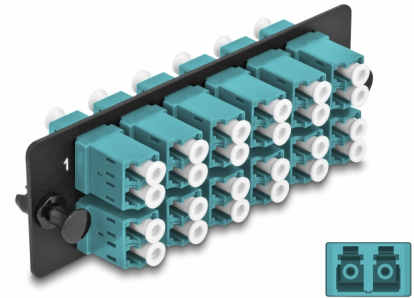

Delock Panneau adaptateur de fibre optique LC Duplex OM4 12, prise aqua

Description

Ce panneau de Delock est muni de douze coupleurs LC Duplex et il est approprié pour l'installation dans un panneau de distribution 19" de fibre optique HD (Haute Densité) de Delock (66924). Avec les coupleurs LC Duplex, les connecteurs mâles de fibre optique peuvent être facilement branchés les uns aux autres.

N° produit 66933

EAN: 4043619669332

Pays d'origine: China

Emballage: Sac polyvalent à fermeture éclair

Détails techniques

- Connecteurs :
 - 12 x LC Duplex femelle >
 - 12 x LC Duplex femelle
- Pour 24 fibres OM4 multimode
- Férule en céramique de zircone avec capuchon de protection
- Pour montage dans un panneau de distribution 19" de fibre optique HD (Haute Densité), 1U
- 12 ports avec coupleurs LC Duplex
- Matière : métal / plastique
- Couleur : aqua / noir
- Dimensions (LxIxH) : env. 109 x 35 x 20 mm

Configuration système requise

- Panneau de distribution 19" de fibre optique HD (Haute Densité)

Contenu de l'emballage

- Panneau adaptateur de fibre optique

Image

Interface

Connecteur 1:	12 x LC Duplex femelle
Connecteur 2:	12 x LC Duplex femelle

Physical characteristics

Matériaux:	métal / plastique
Longueur:	109 mm
Width:	35 mm
Height:	20 mm
Couleur:	aqua / noir