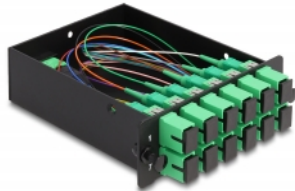

Delock Casete de fibra óptica HD (alta densidad) MPO macho a 12 x SC Simplex hembra, 12 fibras, monomodal, polaridad A, 9/125 µm

Descripción

Este casete de Delock está equipado con un puerto MPO macho y doce puertos SC Simplex hembra y es adecuado para la instalación en un panel de conexiones de fibra óptica HD (alta densidad) de 19" de Delock (66924). El casete contiene un sistema de cableado preensamblado, de modo que la señal de fibra óptica se puede transmitir a diferentes dispositivos de red, como conmutadores.

Número de elemento 66936

EAN: 4043619669363

Pais de origen: China

Paquete: Box

Detalles técnicos

- Conectores:
 - 1 x MPO macho >
 - 12 x SC Simplex hembra
- Para 12 fibras monomodo
- Contera de cerámica de circonio con tapa de protección
- Para montaje en panel de conexiones de 19" de fibra óptica HD (alta densidad), 1U
- Instalación sin herramientas
- Fibra: 9/125 µm
- Polaridad A
- Pérdida de inserción < 0,7 dB (MPO), < 0,2 dB (SC)
- Pérdida de retorno > 60 dB (MPO), > 60 dB (SC)
- Material de la carcasa: metal
- Carcasa color: negro
- Dimensiones (LxANxAL): aprox. 125 x 102 x 29 mm

Requisitos del sistema

- Panel de conexiones de 19" de fibra óptica HD (alta densidad)

Contenido del paquete

- Casete de fibra óptica HD (alta densidad)

Image

Interface

Conector 1:	1 x MPO macho
Conector 2 :	12 x SC Simplex hembra

Physical characteristics

Carcasa color:	negro
Material de la carcasa:	metal
Longitud:	125 mm
Width:	102 mm
Height:	29 mm