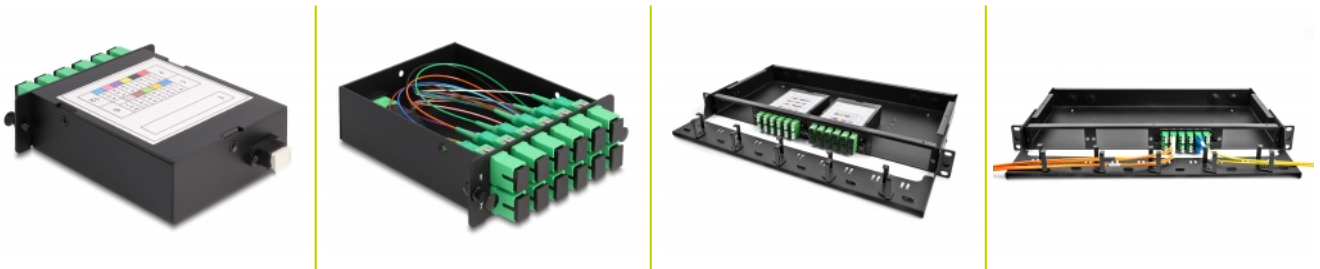

- Panneau de distribution 19" de fibre optique HD (Haute Densité)

Contenu de l'emballage

- Cassette de fibre optique HD (Haute Densité)

Image