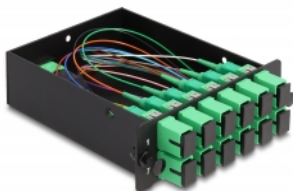

- Panel krosowy światłowodowy HD (High Density) 19"

Zawartość opakowania

- Kasetka światłowodowa HD (High Density)

Zdjęcia