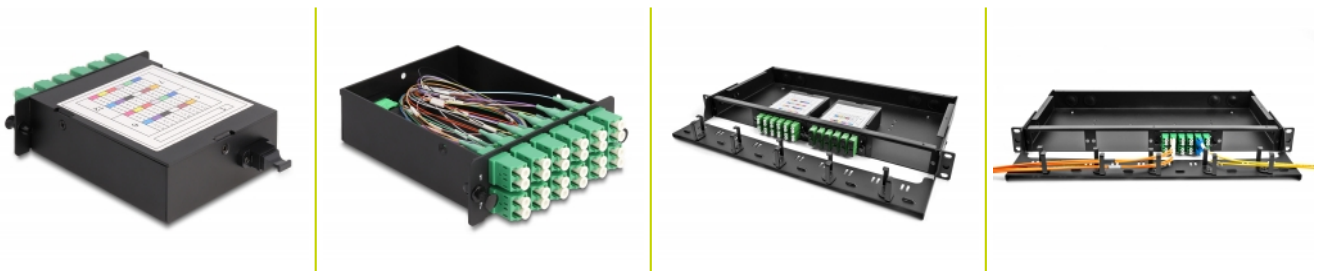

Delock Casete de fibra óptica HD (alta densidad) MPO macho a 12 x LC Duplex hembra, 24 fibras, monomodal, polaridad A, 9/125 µm

Descripción

Este casete de Delock está equipado con un puerto MPO macho y doce puertos LC Duplex hembra y es adecuado para la instalación en un panel de conexiones de fibra óptica HD (alta densidad) de 19" de Delock (66924). El casete contiene un sistema de cableado preensamblado, de modo que la señal de fibra óptica se puede transmitir a diferentes dispositivos de red, como conmutadores.

Número de elemento 66937

EAN: 4043619669370

Pais de origen: China

Paquete: Box

Detalles técnicos

- Conectores:
 - 1 x MPO hembra >
 - 12 x LC Duplex hembra
- Para 24 fibras monomodo
- Contera de cerámica de circonio con tapa de protección
- Para montaje en panel de conexiones de 19" de fibra óptica HD (alta densidad), 1U
- Instalación sin herramientas
- Fibra: 9/125 µm
- Polaridad A
- Pérdida de inserción < 0,7 dB (MPO), < 0,2 dB (LC)
- Pérdida de retorno > 60 dB (MPO), > 60 dB (LC)
- Material de la carcasa: metal
- Carcasa color: negro
- Dimensiones (LAXANxAL): aprox. 125 x 102 x 29 mm

Requisitos del sistema

- Panel de conexiones de 19" de fibra óptica HD (alta densidad)

Contenido del paquete

- Casete de fibra óptica HD (alta densidad)

Image

Interface

Conector 1:	1 x MPO hembra
Conector 2 :	12 x LC Duplex hembra

Physical characteristics

Carcasa color:	negro
Material de la carcasa:	metal
Longitud:	125 mm
Width:	102 mm
Height:	29 mm