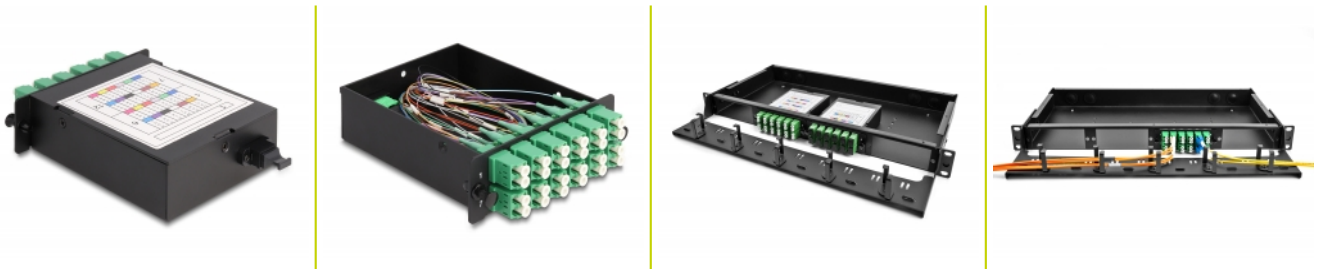

- Panneau de distribution 19" de fibre optique HD (Haute Densité)

Contenu de l'emballage

- Cassette de fibre optique HD (Haute Densité)

Image