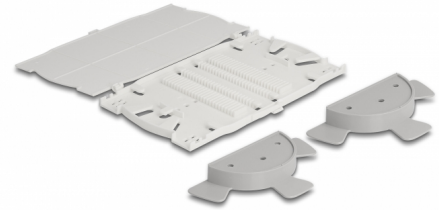

Delock Casete de Empalme de Fibra Óptica de 24 fibras blanco

Descripción

Este casete de empalme de Delock es adecuado para la instalación en un panel de conexiones de fibra óptica HD (alta densidad) de 19" de Delock (66924). Permite el almacenamiento de 24 empalmes.

Con bobina de cable y cubierta

La bobina del cable garantiza un radio de curvatura correcto de los cables de fibra óptica y la cubierta protege los cables de la suciedad y los daños.

Número de elemento 66943

EAN: 4043619669431

Pais de origen: China

Paquete: Bolsa de plástico con cremallera

Detalles tecnicos

- Para montaje en panel de conexiones de 19" de fibra óptica HD (alta densidad), 1U
- 24 fibras
- Color: blanco / gris
- Dimensiones (LxANxAL): aprox. 179 x 100 x 9 mm

Contenido del paquete

- Casete de empalme de fibra óptica.
- 2 x bobinas de cable
- 4 x tornillo
- 4 x tuercas
- 24 x protección de empalme por termocontracción

Image

Physical characteristics

Material:	Plástico
Longitud:	179 mm
Width:	100 mm
Height:	9 mm
Color:	blanco / gris