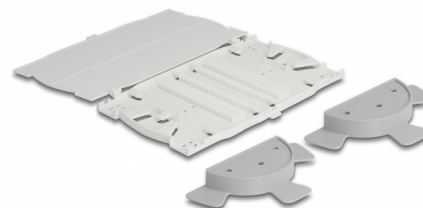

Delock Kasetka na spawy światłowodowe, 24 włókna, biała

Opis

Ta kasetka na spawy firmy Delock służy do montażu w panelu krosowym światłowodowym HD (High Density) 19" firmy Delock (66924). Pozwala pomieścić 24 spawy.

Ze szpulą na kabel i pokrywą

Szpula na kabel zapewnia prawidłowy promień gięcia kabli światłowodowych, a ochronna pokrywa zabezpiecza kable przed pyłem i uszkodzeniami.

Numer artykułu 66943

EAN: 4043619669431

Kraj pochodzenia: China

Opakowanie: Torba na zamek błyskawiczny

Szczegóły techniczne

- Do montażu w panelu krosowym światłowodowym HD (High Density) 19", 1U
- 24 światłowodów
- Kolor: biały / szary
- Wymiary (DxSxW): ok. 179 x 100 x 9 mm

Zawartość opakowania

- Kasetka na spawy światłowodowe
- 2 x szpula na kabel
- 4 x śruby
- 4 x nakrętka
- 24 x osłona odbiornika ciepła

Zdjęcia

Physical characteristics

Materiał:	Plastik
Długość:	179 mm
Width:	100 mm
Height:	9 mm
Kolor:	biały / szary