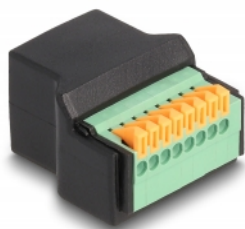

- Adapter

Zdjęcia