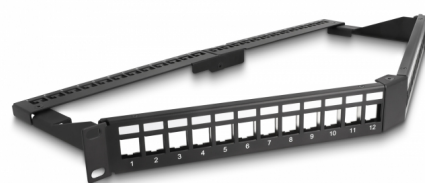

## Popis

Tento patch panel značky Delock lze namontovat do 19" skříně. Díky svým normalizovaným rozměrům je vhodné pro snadnou montáž zacvaknutím 24 modulů Keystone.

### Úhlová konstrukce

Spojovací kabely lze snadno připojit z obou stran a zajistit zlepšenou správu kabelů. Kromě toho je úhlový panel prostorově úspornou alternativou standardních panelů a zamezuje ohýbání kabelů.

### Odlehčení tahu pro optimální správu kabelů

Na zadní straně spojovacího panelu lze kabely připevnit kabelovými úvazky, aby bylo možno kabely přehledně a spořádaně vést.

### S protiprachovým krytem a polem pro označování

Jednotlivé porty na předním panelu mají protiprachový kryt na ochranu proti nečistotám v době nepoužívání. Spojovací panel má navíc malé označovací pole na každý port, které lze individuálně označit nebo na něm uvádět různé symboly.