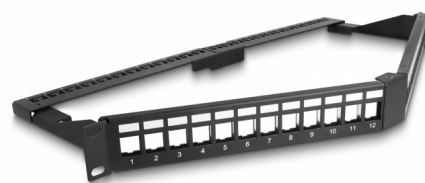

Delock Panel krosowy Keystone 19", 24 porty z listwą przeciwnaprężeniową 1U, odgięty, czarny

Opis

Krosownicę Delock można zamontować w szafie 19". Standardowy wymiar pozwala na łatwy montaż 24 modułów Keystone.

Konstrukcja odgięta

Kable sieciowe można łatwo podłączyć z dwóch stron i osiągnąć lepsze ich ułożenie. Ponadto odgięty panel to, w porównaniu z panelami standardowymi, oszczędność miejsca i zapobieganie zagięciom kabli.

Listwa przeciwnaprężeniowa pozwala na optymalne układanie kabli

Z tyłu panelu krosowego kable można wiązać opaskami kablowymi, aby zapewnić przejrzyste i uporządkowane prowadzenie kabli.

Z pokrywą przeciwkurzową i polem na etykiety

Poszczególne gniazda na przednim panelu mają osłonę przeciwkurzową, aby chronić je od brudu, kiedy nie są używane. Ponadto panel krosowy ma małe miejsca na etykiety przy każdym gnieździe, które można niezależnie oznaczać i umieszczać różne symbole.

Numer artykułu 66976

EAN: 4043619669769

Kraj pochodzenia: China

Opakowanie: Box

Szczegóły techniczne

- Do montowania w szafie 19", 1U
- 24 portów Keystone 16,2 x 14,6 mm
- Z miejscem na etykiety i osłoną przeciwkurzową
- Materiał: metal
- Kolor: czarny RAL9005
- Wymiary (DxSxW): ok. 483 x 240 x 44 mm

Zawartość opakowania