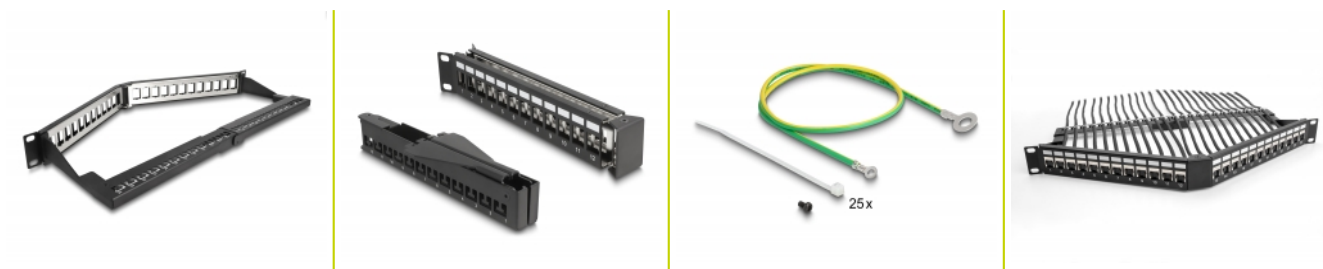

- 19" panel przepustowy
- Uziemienie
- Śruba
- 25 x opaski kablowe

Zdjęcia