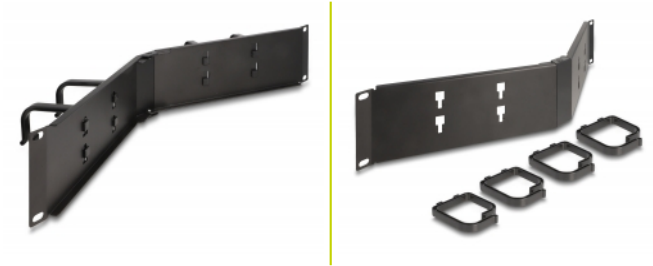

Delock 19" Cable Management Routing Panel, se 4 háky, 2U, úhlový, černý

Popis

Tento spojovací panel značky Delock je vhodný k instalaci do síťové skříňky rozměru 19".

Úhlová konstrukce pro optimální správu kabelů

Spojovací kabely lze snadno přehledně vést z obou stran a díky stabilním hákům zajistit zlepšené vedení kabelů. Kromě toho je úhlový panel prostorově úspornou alternativou standardních panelů.

Číslo produktu 66978

EAN: 4043619669783

Země původu: China

Balení: Box

Technické detaily

- K montáži do síťové skříňky rozměru 19", 2U
- Panel úhlový, se 4 háky
- Materiál: kov / plast
- Barva: černá RAL9005
- Rozměry (DxŠxV): cca. 483 x 91 x 88 mm

Obsah balení

- Spojovací panel rozměru 19"

Příslušenství

General

Mounting type:	19 in
----------------	-------

Physical characteristics

Materiál:	kovová / plast
Délka:	483 mm
Width:	91 mm
Height:	88 mm
Barva:	černá