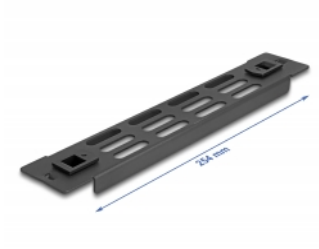

Delock Panel szafy sieciowej 10" ze szczelinami wentylacyjnymi do instalacji bez użycia narzędzi 1U czarny

Opis

Panel Delock nadaje się do instalacji w szafie sieciowej 10". Wypełnia puste półki w szafie.

Optymalna wentylacja

Zintegrowana kratka wentylacyjna zapewnia optymalną cyrkulację powietrza w szafie sieciowej.

Montaż bez narzędzi

Cechą wyróżniającą osłona, jest że do instalacji nie potrzeba żadnych narzędzi. Zintegrowane zatrzaski montażowe pozwalają na zwykle wepchnięcie panelu.

Numer artykułu 66984

EAN: 4043619669844

Kraj pochodzenia: China

Opakowanie: Box

Szczegóły techniczne

- Beznarzędziowa instalacja w szafie sieciowej 10", 1U
- Szczeliny wentylacyjne (30 x 5 mm)
- Kolor: czarny
- Materiał: metal
- Wymiary (DxSxW): ok. 254 x 44 x 10 mm

Zawartość opakowania

- Panel 10"

Zdjęcia

General

Mounting type:	10 in
----------------	-------

Physical characteristics

Materiał:	metal
Długość:	254 mm
Width:	44 mm
Height:	10 mm
Kolor:	czarny