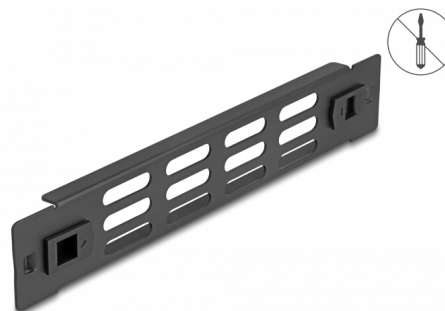

Delock Panel szafy sieciowej 10" ze szczelinami wentylacyjnymi do instalacji bez użycia narzędzi 1U czarny

Opis

Panel Delock nadaje się do instalacji w szafie sieciowej 10". Wypełnia puste półki w szafie.

Optymalna wentylacja

Zintegrowana kratka wentylacyjna zapewnia optymalną cyrkulację powietrza w szafie sieciowej.

Montaż bez narzędzi

Cechą wyróżniającą osłona, jest że do instalacji nie potrzeba żadnych narzędzi. Zintegrowane zatrzaski montażowe pozwalają na zwykle wepchnięcie panelu.

Numer artykułu 66984

EAN: 4043619669844

Kraj pochodzenia: China

Opakowanie: Box

Szczegóły techniczne

- Beznarzędziowa instalacja w szafie sieciowej 10", 1U
- Szczeliny wentylacyjne (30 x 5 mm)
- Kolor: czarny
- Materiał: metal
- Wymiary (DxSxW): ok. 254 x 44 x 10 mm

Zawartość opakowania

- Panel 10"

Zdjęcia

General

Mounting type:	10 in
----------------	-------

Physical characteristics

Materiał:	metal
Długość:	254 mm
Width:	44 mm
Height:	10 mm
Kolor:	czarny