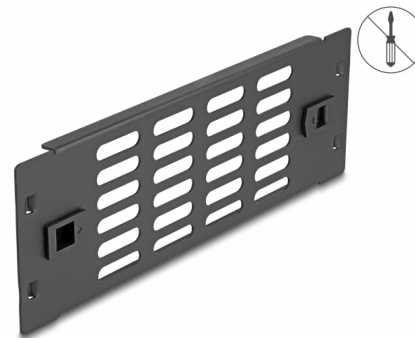

Delock Panel szafy sieciowej 10" ze szczelinami wentylacyjnymi do instalacji bez użycia narzędzi 2U czarny

Opis

Panel Delock nadaje się do instalacji w szafie sieciowej 10". Wypełnia puste półki w szafie.

Optymalna wentylacja

Zintegrowana kratka wentylacyjna zapewnia optymalną cyrkulację powietrza w szafie sieciowej.

Montaż bez narzędzi

Cechą wyróżniającą osłona, jest że do instalacji nie potrzeba żadnych narzędzi. Zintegrowane zatrzaski montażowe pozwalają na zwykle wepchnięcie panelu.

Numer artykułu 66986

EAN: 4043619669868

Kraj pochodzenia: China

Opakowanie: Box

Szczegóły techniczne

- Beznarzędziowa instalacja w szafie sieciowej 10", 2U
- Szczeliny wentylacyjne (30 x 5 mm)
- Kolor: czarny
- Materiał: metal
- Wymiary (DxSxW): ok. 254 x 88 x 10 mm

Zawartość opakowania

- Panel 10"

Zdjęcia

General

Mounting type:	10 in
----------------	-------

Physical characteristics

Materiał:	metal
Długość:	254 mm
Width:	88 mm
Height:	10 mm
Kolor:	czarny