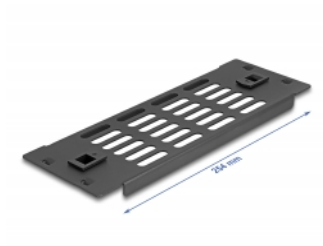

Delock Panel szafy sieciowej 10" ze szczelinami wentylacyjnymi do instalacji bez użycia narzędzi 2U czarny

Opis

Panel Delock nadaje się do instalacji w szafie sieciowej 10". Wypełnia puste półki w szafie.

Optymalna wentylacja

Zintegrowana kratka wentylacyjna zapewnia optymalną cyrkulację powietrza w szafie sieciowej.

Montaż bez narzędzi

Cechą wyróżniającą osłona, jest że do instalacji nie potrzeba żadnych narzędzi. Zintegrowane zatrzaski montażowe pozwalają na zwykle wepchnięcie panelu.

Numer artykułu 66986

EAN: 4043619669868

Kraj pochodzenia: China

Opakowanie: Box

Szczegóły techniczne

- Beznarzędziowa instalacja w szafie sieciowej 10", 2U
- Szczeliny wentylacyjne (30 x 5 mm)
- Kolor: czarny
- Materiał: metal
- Wymiary (DxSxW): ok. 254 x 88 x 10 mm

Zawartość opakowania

- Panel 10"

Zdjęcia

General

Mounting type:	10 in
----------------	-------

Physical characteristics

Materiał:	metal
Długość:	254 mm
Width:	88 mm
Height:	10 mm
Kolor:	czarny