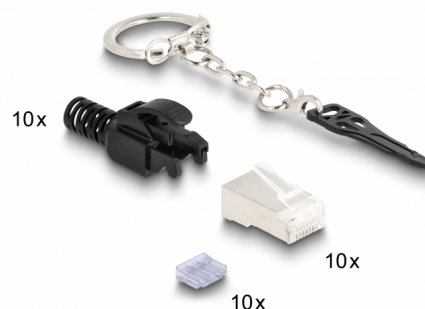

Delock RJ45 Modularer Stecker Cat.6A verschließbar 10er Set

Beschreibung

Dieses RJ45 Stecker Set von Delock beinhaltet geschirmte RJ45 Stecker mit passenden Knickschutztüllen und Einfädelhilfen, um Verlegekabel von 24 - 23 AWG optimal zu konfektionieren.

Mit Schlüssel zum Verriegeln

Der RJ45 Stecker lässt sich in der RJ45 Buchse z. B. an Anschlussdosen oder an Verteilerfeldern und Switches im Schaltschrank verriegeln, um ihn vor unbefugter Benutzung zu sichern.

Artikel-Nr. 66988

EAN: 4043619669882

Ursprungsland: China

Verpackung: Poly Bag

Technische Daten

- Verschließbarer RJ45 Stecker
- Geeignet für Cat.6A Kabel
- Für Massiv- und Litzenleiter (24 - 23 AWG)
- Geschirmt (STP)
- Kontakte goldbeschichtet
- Gehäusematerial: PC
- Maße (LxBxH): ca. 22,6 x 16,0 x 11,7 mm

Packungsinhalt

- 10 x RJ45 Stecker
- 10 x Knickschutztülle
- 10 x Einfädelhilfe
- 1 x Schlüssel

Allgemein

Geeignet für Leiterquerschnitt:	24 - 23 AWG
Spezifikation:	Cat. 6A

Schnittstelle

Anschluss:	1 x RJ45 Stecker
------------	------------------