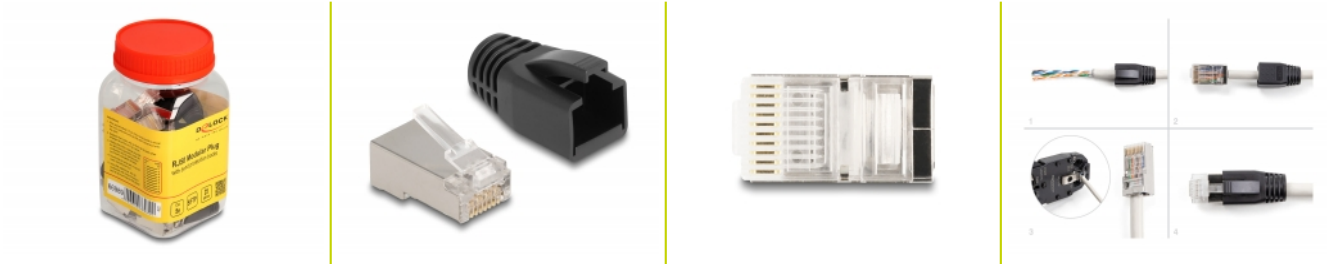

Delock RJ50 Modular macho Cat.5e con protectores contra dobleces Juego de 25 piezas

Descripción

Este juego de RJ50 macho de alta calidad de Delock incluye conectores RJ50 macho apantallados con fundas de protección contra dobleces para una instalación óptima de montaje de cables de 24 a 26 AWG.

Con botas de protección contra doblado

La funda de protección contra dobleces incluida protege el extremo del cable de la abrasión y evita que se produzcan fuertes tensiones en el cable.

Número de elemento 66989

EAN: 4043619669899

Pais de origen: China

Paquete: Box

Detalles técnicos

- Adecuado para cables redondos Cat.5e de hasta 8 mm
- Para cable sólido o trenzado (24 - 26 AWG)
- Apantallado (S/FTP)
- Contacto de 3 puntas
- Contactos bañados en oro: 1.27 um / 50 u"
- Material de la carcasa: PC
- Dimensiones (LAXANxAL): aprox. 22,8 x 15,0 x 11,7 mm

Contenido del paquete

- 25 x RJ50 macho
- 25 x botas de protección contra doblado

Image

General

Especificación técnica:	Cat. 5e
-------------------------	---------

Physical characteristics

Material de la carcasa:	PC
Conductor gauge:	24 - 26 AWG
Shielding:	S/FTP
Longitud:	22,8 mm
Width:	15,0 mm
Height:	11,7 mm