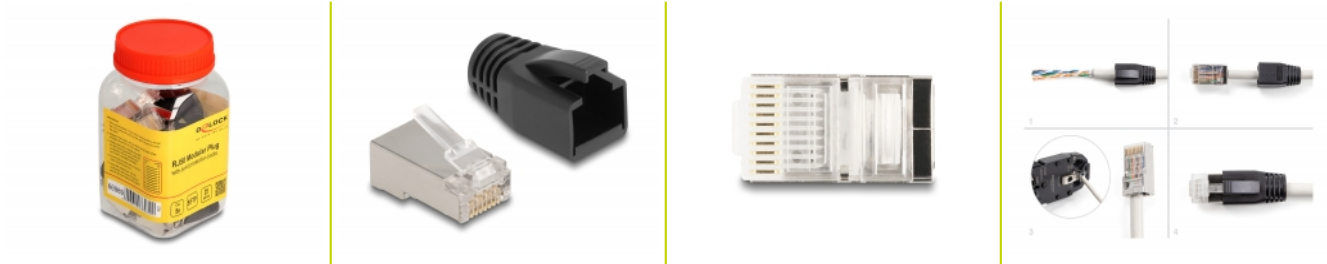

Delock RJ50 Modulaire mâle Cat.5e avec protection contre le pliage, 25 unités

Description

Ce set de RJ50 de grande qualité de Delock comprend des fiches RJ50 mâle blindées avec protections contre le pliage pour l'installation optimale des câbles de 24 à 26 AWG.

Avec manchon de protection

Les protections contre le pliage protègent l'extrémité du câble du frottement et évite l'étirement intensif du câble.

N° produit 66989

EAN: 4043619669899

Pays d'origine: China

Emballage: Box

Détails techniques

- Pratique pour les câbles ronds Cat.5e jusqu'à 8 mm
- Pour câble solide ou toron (24 - 26 AWG)
- Blindé (S/FTP)
- Contact à 3 broches
- Contacts plaqués or: 1.27 um / 50 u"
- Matériau du boîtier : PC
- Dimensions (LxlxH) : env. 22,8 x 15,0 x 11,7 mm

Contenu de l'emballage

- 25 x RJ50 mâle
- 25 x protections contre le pliage

Image

General

| | |
|----------------------------|---------|
| Spécifications techniques: | Cat. 5e |
|----------------------------|---------|