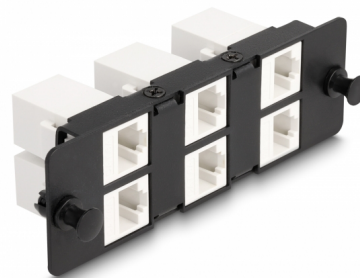

# Delock Panel adaptérů Keystone, 6 portů, černý

## Popis

Tento panel značky Delock je vybaven šesti moduly Keystone a je vhodný k instalaci do vysokohustotního (HD) spojovacího panelu rozměru 19" značky Delock 66924. Moduly Keystone lze používat k propojování síťových kabelů.

## Technické detaily

- Konektor:
  - 6 x RJ45 samice
  - 6 x RJ45 samice
- K montáži do vysoce hustého (HD) optickovláknového spojovacího panelu rozměru 19", 1U
- 6 portů s moduly Keystone
- Cat.6A specifikace
- Provozní teplota: -40 °C ~ 85 °C
- Materiál: kov / plast
- Barva: bílá / černá
- Rozměry (DxŠxV): cca. 111 x 35 x 33 mm

## Physical characteristics

Materiál:	kovová / plast
Délka:	111 mm
Width:	35 mm
Height:	33 mm
Barva:	weiß / schwarz