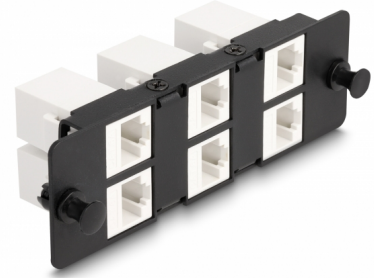

Delock Panel adaptador Keystone de 6 puertos negro

Descripción

Este panel de Delock está equipado con 6 módulos Keystone y es adecuado para su instalación en el panel de conexiones HD (alta densidad) de 19" de Delock 66924. Se pueden utilizar los módulos Keystone para conectar cables de red.

Número de elemento 66996

EAN: 4043619669967

Pais de origen: China

Paquete: Bolsa de plástico con cremallera

Detalles técnicos

- Conectores:
 - 6 x RJ45 hembra
 - 6 x RJ45 hembra
- Para montaje en panel de conexiones de 19" de fibra óptica HD (alta densidad), 1U
- 6 puertos con módulos Keystone
- Especificación Cat.6A
- Temperatura de funcionamiento: -40 °C ~ 85 °C
- Material: metal / plástico
- Color: blanco / negro
- Dimensiones (LxANxAL): aprox. 111 x 35 x 33 mm

Requisitos del sistema

- Panel de conexiones HD (alta densidad) de 19" 66924

Contenido del paquete

- Panel adaptador Keystone

Image

General

Especificación técnica:	Cat. 6A
-------------------------	---------

Material:	metal / plástico
Longitud:	111 mm
Width:	35 mm
Height:	33 mm
Color:	weiß / schwarz