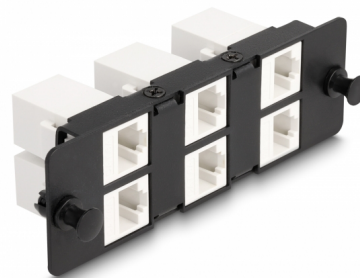

# Delock Panneau adaptateur Keystone 6 prises, noir

## Description

Ce panneau de Delock est équipé de 6 modules Keystone appropriés pour l'installation dans un panneau de distribution HD (haute densité) 19" de Delock 66924. Les modules Keystone servent à connecter des câbles de réseau.

## Détails techniques

- Connecteurs :
  - 6 x RJ45 femelle
  - 6 x RJ45 femelle
- Pour montage dans un panneau de distribution 19" de fibre optique HD (Haute Densité), 1U
- 6 prises avec modules Keystone
- Spécification Cat.6A
- Température de fonctionnement : -40 °C ~ 85 °C
- Matière : métal / plastique
- Couleur : blanc / noir
- Dimensions (LxlxH) : env. 111 x 35 x 33 mm

## Physical characteristics

Matériaux:	métal / plastique
Longueur:	111 mm
Width:	35 mm
Height:	33 mm
Couleur:	weiß / schwarz