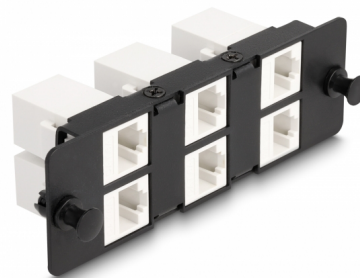

Delock Panel adaptera Keystone 6 portów czarny

Opis

Ten panel firmy Delock jest wyposażony w 6 modułów Keystone i nadaje się do instalacji w 19" panelu krosowym HD (High Density) firmy Delock 66924. Moduły Keystone mogą być używane do podłączania kabli sieciowych.

Numer artykułu 66996

EAN: 4043619669967

Kraj pochodzenia: China

Opakowanie: Torba na zamek błyskawiczny

Szczegóły techniczne

- Złącze:
 - 6 x RJ45 żeńskie
 - 6 x RJ45 żeńskie
- Do montażu w panelu krosowym światłowodowym HD (High Density) 19", 1U
- 6 portów z modułami Keystone
- Specyfikacja Cat.6A
- Temperatura robocza: -40 °C ~ 85 °C
- Materiał: metal / tworzywo sztuczne
- Kolor: biały / czarny
- Wymiary (DxSxW): ok. 111 x 35 x 33 mm

Wymagania systemowe

- Panel krosowy 19" HD (High Density) 66924

Zawartość opakowania

- Panel adaptera Keystone

Zdjęcia

General

Specyfikacja :	Cat. 6A
----------------	---------

Interface

Złącze 1:	6 x RJ45 żeńskie
Złącze 2:	6 x RJ45 żeńskie

Technical characteristics

Temperatura robocza:	-40 °C ~ 85 °C
----------------------	----------------

Physical characteristics

Materiał:	metal / tworzywo sztuczne
Długość:	111 mm
Width:	35 mm
Height:	33 mm
Kolor:	weiß / schwarz