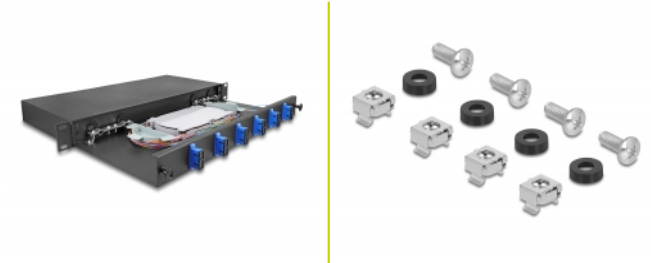

Delock 19" optický spojovací box, 6 x SC Duplex OS2 1U, zcela sestavená

Popis

Tuto předem smontovanou optickou spojovací skříň značky Delock lze namontovat do racku rozměru 19" a je ideální k rychlému a bezpečnému nakonfigurování optických sítí v budovách.

Kompletně sestavený celek

Optický box je vybaven 6 spojkami SC Duplex a osazen 12 pružnými kabelem, které jsou už vloženy ve spojovací kazetě.

Se zásuvkou

Přední panel lze vysunout, což umožňuje práci na obou stranách spojky bez odstranění krytu.

Poznámka

The pigtails are not ready for splicing.

Číslo produktu 67000

EAN: 4043619670000

Země původu: China

Balení: Box

Technické detaily

- K montáži do 19" racků, 1U
- Spojovací skříň s 6 x spojkami SC Duplex
- Rozšiřovací podložka
- Se spojovací kazetou
- Pružné kabely OS2
- Vlákno: 9/125 µm
- Materiál obalu kabelu: LSOH
- Délka kabelu: cca. 1,5 m
- Pouzdro barva: černá
- Materiál pouzdra: kovová
- Rozměry (DxŠxV): cca. 482 x 220 x 44 mm

Obsah balení

- Optická spojovací krabice rozměru 19"
- 4 x šroubky

- 4 x klecové matice
- 4 x podložka

Příslušenství

General

Mounting type:	19 in
----------------	-------

Physical characteristics

Pouzdro barva:	černá
Materiál pouzdra:	kov
Délka kabelu:	1,5 m
Délka:	482 mm
Width:	220 mm
Height:	44 mm