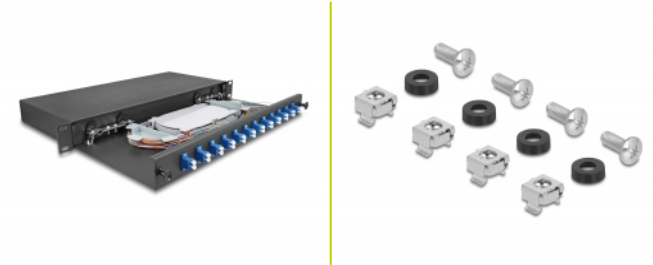

Delock 19" optický spojovací box, 12 x LC Duplex OS2 1U, zcela sestavená

Popis

Tuto předem smontovanou optickou spojovací skříň značky Delock lze namontovat do racku rozměru 19" a je ideální k rychlému a bezpečnému nakonfigurování optických sítí v budovách.

Kompletně sestavený celek

Optický box je vybaven 12 spojkami LC Duplex a osazen 24 pružnými kabely, které jsou už vloženy ve spojovací kazetě.

Se zásuvkou

Přední panel lze vysunout, což umožňuje práci na obou stranách spojky bez odstranění krytu.

Poznámka

The pigtails are not ready for splicing.

Číslo produktu 67003

EAN: 4043619670031

Země původu: China

Balení: Box

Technické detaily

- K montáži do 19" racků, 1U
- Spojovací skříň s 12 x spojkami LC Duplex
- Rozšiřovací podložka
- Se spojovací kazetou
- Pružné kabely OS2
- Vlákno: 9/125 μm
- Materiál obalu kabelu: LSOH
- Délka kabelu: cca. 1,5 m
- Pouzdro barva: černá
- Materiál pouzdra: kovová
- Rozměry (DxŠxV): cca. 482 x 220 x 44 mm

Obsah balení

- Optická spojovací krabice rozměru 19"
- 4 x šroubky

- 4 x klecové matice
- 4 x podložka

Příslušenství

General

Mounting type:	19 in
----------------	-------

Physical characteristics

Pouzdro barva:	černá
Materiál pouzdra:	kov
Délka kabelu:	1,5 m
Délka:	482 mm
Width:	220 mm
Height:	44 mm