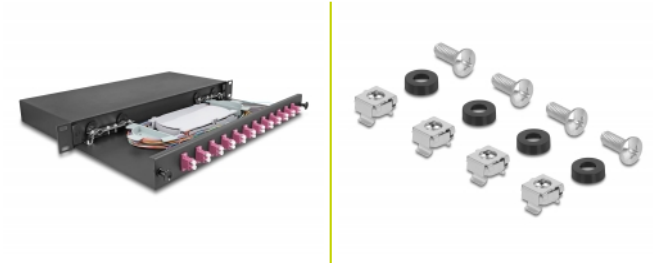

- 4 x klecové matice
- 4 x podložka

Příslušenství