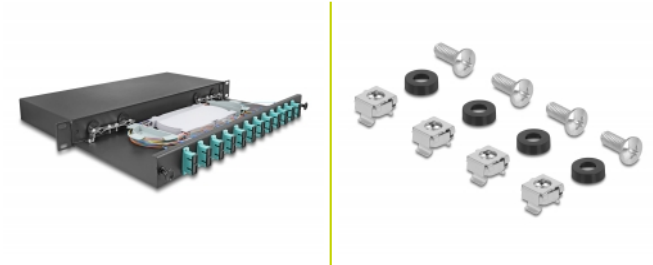

Delock 19" optický spojovací box, 12 x SC Duplex OM3 1U, zcela sestavená

Popis

Tuto předem smontovanou optickou spojovací skříň značky Delock lze namontovat do racku rozměru 19" a je ideální k rychlému a bezpečnému nakonfigurování optických sítí v budovách.

Kompletně sestavený celek

Optický box je vybaven 12 spojkami SC Duplex a osazen 24 pružnými kabely, které jsou už vloženy ve spojovací kazetě.

Se zásuvkou

Přední panel lze vysunout, což umožňuje práci na obou stranách spojky bez odstranění krytu.

Poznámka

The pigtails are not ready for splicing.

Číslo produktu 67007

EAN: 4043619670079

Země původu: China

Balení: Box

Technické detaily

- K montáži do 19" racků, 1U
- Spojovací skříň s 12 x spojkami SC Duplex
- Rozšiřovací podložka
- Se spojovací kazetou
- Pružné kabely OM3
- Vlákno: 50/125 μ m
- Materiál obalu kabelu: LSOH
- Délka kabelu: cca. 1,5 m
- Pouzdro barva: černá
- Materiál pouzdra: kovová
- Rozměry (DxŠxV): cca. 482 x 220 x 44 mm

Obsah balení

- Optická spojovací krabice rozměru 19"
- 4 x šroubky

- 4 x klecové matice
- 4 x podložka

Příslušenství

General

Mounting type:	19 in
----------------	-------

Physical characteristics

Pouzdro barva:	černá
Materiál pouzdra:	kov
Délka kabelu:	1,5 m
Délka:	482 mm
Width:	220 mm
Height:	44 mm