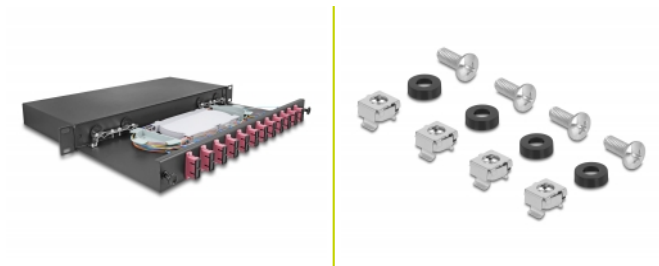

Delock 19" skrzynka światłowodowa 12 x SC Duplex OM4 1U pełny montaż

Opis

Ta wstępnie zmontowana skrzynka do spajania światłowodów firmy Delock może być montowana w 19" szafie typu rack i idealnie nadaje się do szybkiego i bezpiecznego konfigurowania sieci światłowodowej w budynkach.

Pełny montaż

Skrzynka światłowodowa wyposażona jest w 12 sprzęgaczy SC Duplex i wyposażona w 24 pigtaile, które są już umieszczone w kasecie spawów.

Z szufladą

Panel przedni można wyciągnąć, co umożliwia pracę po obu stronach złączek bez zdejmowania pokrywy.

Uwaga

The pigtails are not ready for splicing.

Numer artykułu 67008

EAN: 4043619670086

Kraj pochodzenia: China

Opakowanie: Box

Szczegóły techniczne

- Do montowania w szafie 19", 1U
- Skrzynka połączeniowa z 12 x złączkami SC Duplex
- Wsuwana szuflada
- Z kasetą na spawy
- Pigtaile OM4
- Światłowód: 50/125 µm
- Materiał osłony kabla: LSOH
- Długość kabla: ok. 1,5 m
- Obudowa kolor: czarny
- Materiał obudowy: metal
- Wymiary (DxSxW): ok. 482 x 220 x 44 mm

Zawartość opakowania

- Skrzynka światłowodowa 19"
- 4 x śruby
- 4 x nakrętka klatkowa
- 4 x podkładka

Zdjęcia

General

Mounting type:	19 in
----------------	-------

Physical characteristics

Obudowa kolor:	czarny
Materiał obudowy:	metal
Długość kabla:	1,5 m
Długość:	482 mm
Width:	220 mm
Height:	44 mm