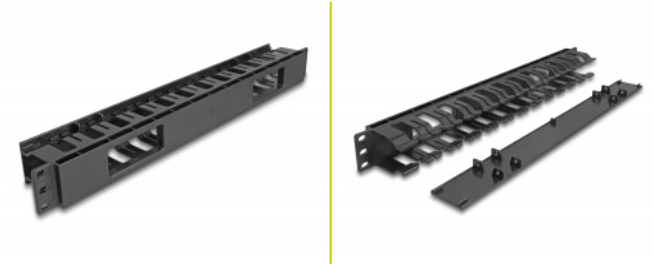

Příslušenství