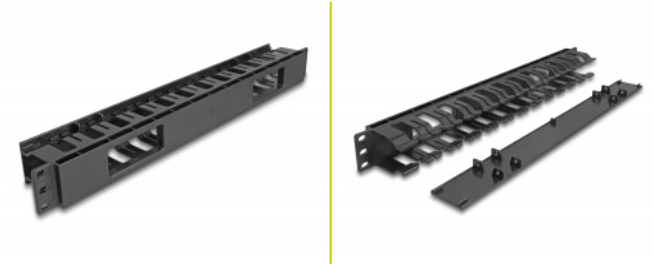

Delock 19" Kabelmanagement Rangierpanel mit 2 Öffnungen 1 HE schwarz Kunststoff

Beschreibung

Dieses Rangierpanel von Delock ist für den Einbau in einen 19" Netzwerkschrank geeignet.

Ordentliche Kabelverlegung

Abnehmbare Blende für optimales Kabelmanagement

Die abnehmbare Blende an der Frontseite verdeckt offene Kabel und schützt sie vor Beschädigungen.

Mit Kabeldurchführung

Auf der Rückseite ist das Rangierpanel mit zwei Öffnungen ausgestattet, um einen einfachen Kabelzugang und eine geordnete Kabelführung zu ermöglichen.

Artikel-Nr. 67021

EAN: 4043619670215

Ursprungsland: China

Verpackung: Box

Technische Daten

- Zur Montage in 19" Netzwerkschrank, 1 HE
- Abnehmbare Blende
- Front mit zwei Öffnungen (77 x 28 mm)
- Farbe: schwarz
- Material: Kunststoff
- Maße (LxBxH): ca. 482,6 x 65,5 x 44,0 mm

Packungsinhalt

- 19" Rangierpanel

Abbildungen

Allgemein

Montageart:	19"
-------------	-----

Physikalische Eigenschaften

Material:	Kunststoff
Länge:	482,6 mm
Breite:	65,5 mm
Höhe:	44,0 mm
Farbe:	schwarz