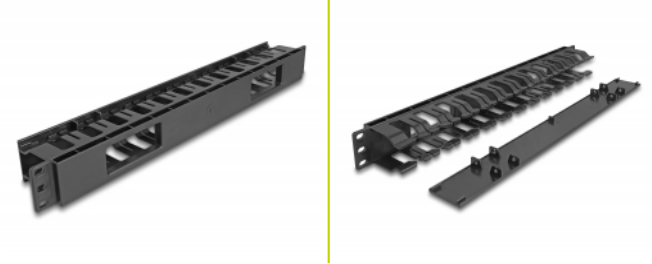

Delock Goulotte de gestion de câbles 19" avec 2 ouvertures, 1 unité, noire plastique

Description

Cette goulotte de Delock est appropriée pour être installée dans une armoire de réseau 19".

Disposition correcte des câbles

Couvercle amovible pour une gestion optimale des câbles

Le capot amovible de la goulotte cache les câbles et les protège des dommages.

Avec entrée de câbles

Sur l'arrière, le panneau de distribution est équipé de deux ouvertures permettant l'accès facile des câbles et leur routage clair.

N° produit 67021

EAN: 4043619670215

Pays d'origine: China

Emballage: Box

Détails techniques

- Pour le montage d'une cabine de réseau 19", 1U
- Capot amovible
- Panneau avec deux ouvertures (77 x 28 mm)
- Couleur : noir
- Matériaux : plastique
- Dimensions (LxlxH) : env. 482,6 x 65,5 x 44,0 mm

Contenu de l'emballage

- Goulotte 19"

Image

General

Mounting type:	19 in
----------------	-------

Physical characteristics

Matériaux:	Plastique
Longueur:	482,6 mm
Width:	65,5 mm
Height:	44,0 mm
Couleur:	noir