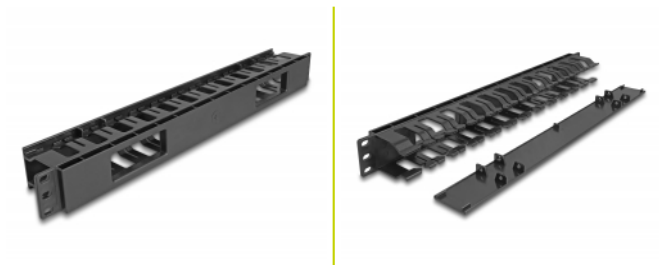

Delock Panel przepustowy do gospodarki kablami 19", 2 otwory, 1U, czarny tworzywo sztuczne

Opis

Panel przepustowy Delock nadaje się do instalacji w szafie sieciowej 19".

Właściwe ułożenie kabli

Kable sieciowe są prowadzone zwyczajnie od frontu to tyłu, tak że widok kabli wewnątrz szafy jest przesłonięty a szafa pozostawia wrażenie porządku.

Zdemowalna osłona dla pozwala łatwiej ogarnąć kable

Zdemowalny panel frontowy ukrywa kable i zabezpiecza przed uszkodzeniami.

Z wejściem kablowym

Z tyłu panel krosowniczy wyposażony jest w dwa otwory umożliwiające łatwy dostęp do kabli i uporządkowane ich prowadzenie.

Numer artykułu 67021

EAN: 4043619670215

Kraj pochodzenia: China

Opakowanie: Box

Szczegóły techniczne

- Do montowania w szafie 19", 1U
- Zdemowalna osłona
- Front z dwoma otworami (77 x 28 mm)
- Kolor: czarny
- Materiał: tworzywo sztuczne
- Wymiary (DxSxW): ok. 482,6 x 65,5 x 44,0 mm

Zawartość opakowania

- 19" panel przepustowy

Zdjęcia

General

Mounting type:	19 in
----------------	-------

Physical characteristics

Materiał:	Plastik
Długość:	482,6 mm
Width:	65,5 mm
Height:	44,0 mm
Kolor:	czarny