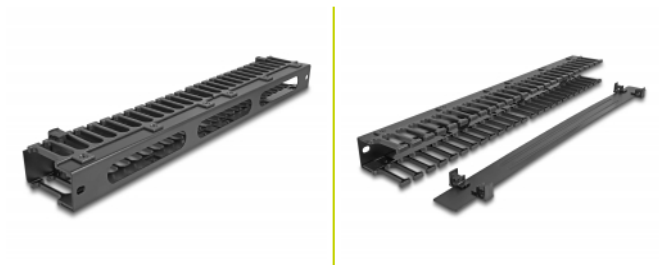

Příslušenství