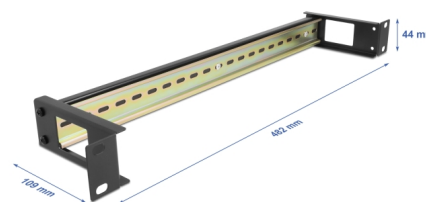

Delock 19" Panel na lištu DIN s bočním vstupem pro kabel, 1U, černý

Popis

Tento kolejnicový panel dle normy DIN, značky Delock, lze namontovat do skříně rozměru 19" a používat jej jako montážní systém například pro napájecí zařízení, šroubové koncovky a moduly rozhraní.

S bočním vstupem pro kabel

Na boční straně je panel vybaven otvorem umožňujícím snadný přístup pro kabel.

Číslo produktu 67031

EAN: 4043619670314

Země původu: China

Balení: Box

Technické detaily

- K montáži do síťové skříně rozměru 19", 1U
- DIN lišta, rozměr 35 mm
- S bočním vstupem pro kabel
- Materiál: kov
- Barva: černá
- Rozměry (DxŠxV): cca. 482,6 x 109,0 x 44,4 mm

Obsah balení

- Kolejnicový panel rozměru 19" dle DIN
- 4 x Šroubky
- 4 x klecové matice
- 4 x podložka

Příslušenství

General

Mounting type:	19 in
----------------	-------

Physical characteristics

Materiál:	kov
Délka:	482,6 mm
Width:	109 mm
Height:	44,4 mm
Barva:	černá