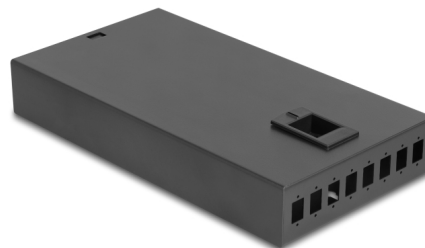

# Delock Optická desktopová svorkovnice, 8 portů pro 8 x SC Simplex

## Popis

Optická svorkovnice značky Delock pojme 8 spojek SC Simplex a lze ji použít k montáži na stěnu. Na zadní straně jsou dva kabelové vstupy na provlečení optických vláken.

### Se spojovací kazetou

Integrovaná spojovací kazeta umožňuje čistě vést jednotlivá vlákna a zaručit tak optimální přenos optických signálů. Kromě toho je kazeta vhodná k mechanickému spojování a spojování svařováním.

## Technické detaily

- Optická krabice k montáži na stěnu
- 8 sloty pro spojky SC Simplex
- Průvlak pro kabel na zadní straně
- Se spojovací kazetou
- Barva: černá
- Materiál pouzdra: kovová
- Rozměry (DxŠxV): cca. 249,0 x 131,5 x 38,7 mm