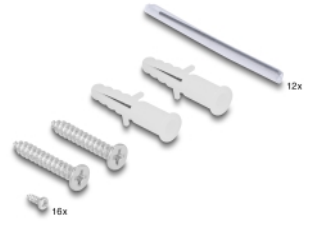

Příslušenství