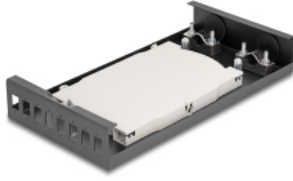

Příslušenství